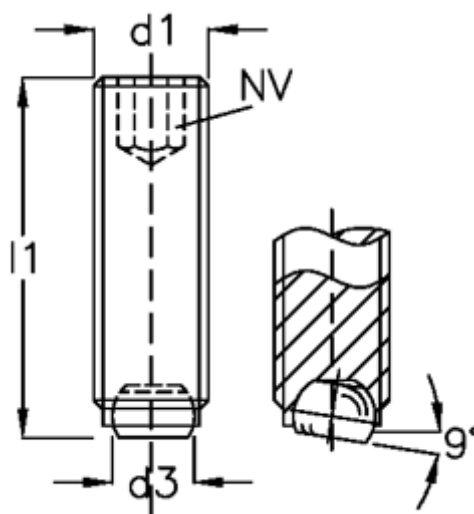

Varenummer: 20904636  
Beskrivelse: E+G Kuglespændeskruer  
GN 605-M8-12-V

## Mål

d1	= M8
d2	= 5.5
d3	= 4.5
Indvendig sekskant	= 4
l1	= 12